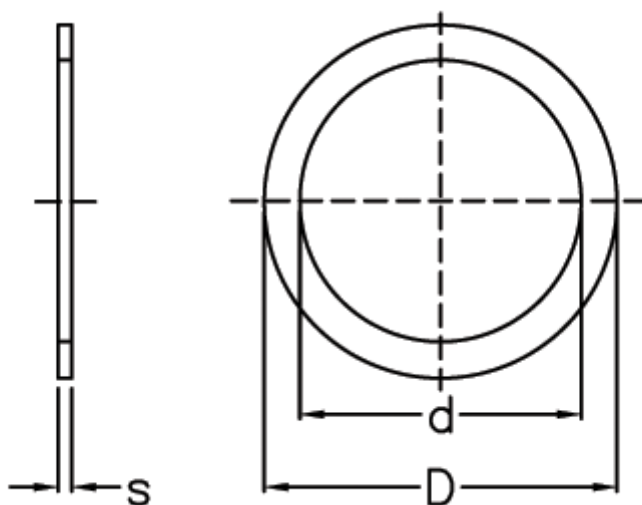

Article number: 0130571
Description: Shim Washer
PS 36x45x0,1 DIN 988

Measures

d	= 36
D	= 45
Description	= PS 36x45x0,1
s	= 0.10
tol	= -0.03
Weight kg/1000	= 0.451